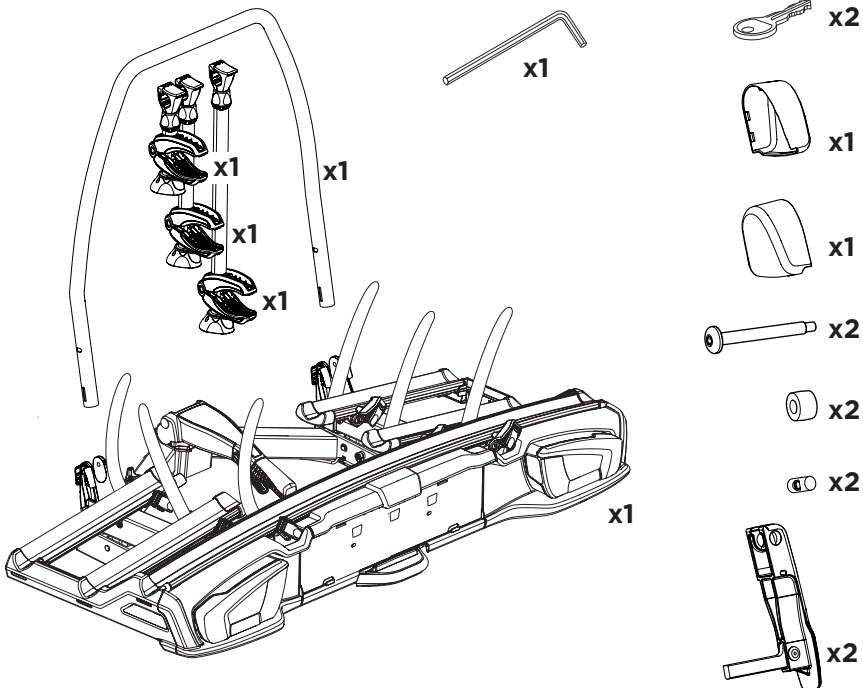

## Thule VeloSpace XT3 939

- EN** Tow bar-mounted bike carrier  
**DE** Fahrradträger für die Anhängerkupplung  
**FR** Porte-vélos sur boule d'attelage  
**NL** Fietsdrager voor op de trekhaak  
**IT** Portabici da installare sul gancio da traino  
**ES** Portabicicletas de bola de remolque  
**PT** Suporte para bicicleta para engate  
**SV** Dragkroksmonterad cykelhållare  
**DK** Cykelholder, der er monteret på anhængertræk  
**NO** Hengerfestemonteerte lasteholdere  
**FI** Vetokoukkuun kiinnitettävä polkupyöräteline  
**ET** Haakekonsule paigaldatav jalgrattahoidik  
**LV** Uz piekabes āka uzstādāms velosipēdu turētājs  
**LT** Prie gražūlo tvirtinami dviračių laikikliai  
**PL** Bagażnik rowerowy montowany na haku holowniczym  
**RU** Устанавливаемое на фаркопе крепление для велосипедов  
**UK** Багажник для велосипедів, що монтується на буксирній штанзі  
**BG** Багажник за велосипеди, монтиран на теглича  
**CS** Nosič jízdních kol s montáží na tažné zařízení  
**SK** Nosič bicyklov s montážou na ťažné zariadenie  
**SL** Prtljažnik za kolesa za na vlečno kljuko
- HR/BIH** Nosач bicikla koji se postavlja na kuku za vuču  
**RO** Suport pentru bicicletă montat pe bara de tracțiune  
**HU** Vonóhorogra szerelhető kerékpártartó  
**EL** Σχάρα ποδηλάτου κοτσαδόρου  
**TR** Çeki demirine bağlanan bisiklet taşıyıcı
- HE** מנשא אופניים המורכב על הוורקה  
**AR** حامل الدراجة للتثبيت على قضيب القطر
- ZH** 拖杆安装式托架  
**JA** トウバーマウント型サイクルキャリア  
**KO** 토투바 장착 자전거 캐리어  
**TH** เครื่องยึดจับจักรยานแบบติดตั้งกับอุปกรณ์ลากพ่วงท้ายรถ

### CITY CRASH

Complies with ISO norm

**i**

22-80 mm

Your Key-Number

D.1

Aluminium  
or GGG40

min 40 mm