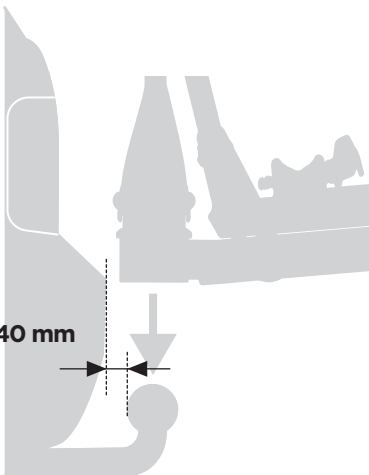

### CITY CRASH

Complies with ISO norm

**i**

22-80 mm

Your Key-Number

D.1

Aluminium  
or GGG40

min 40 mm

ok

min 25 mm

min 73 mm

Not ok

< 73 mm

**i**

40 kg	 20,8 kg	Max 19,2 kg
50 kg		Max 29,2 kg
60 kg		Max 39,2 kg
70 kg		Max 49,2 kg
>80 kg		Max 59,2 kg

40 kg	 23,4 kg	Max 16,6 kg
50 kg		Max 26,6 kg
60 kg		Max 36,6 kg
70 kg		Max 46,6 kg
>80 kg		Max 56,6 kg

1

2

x2

3

4

4