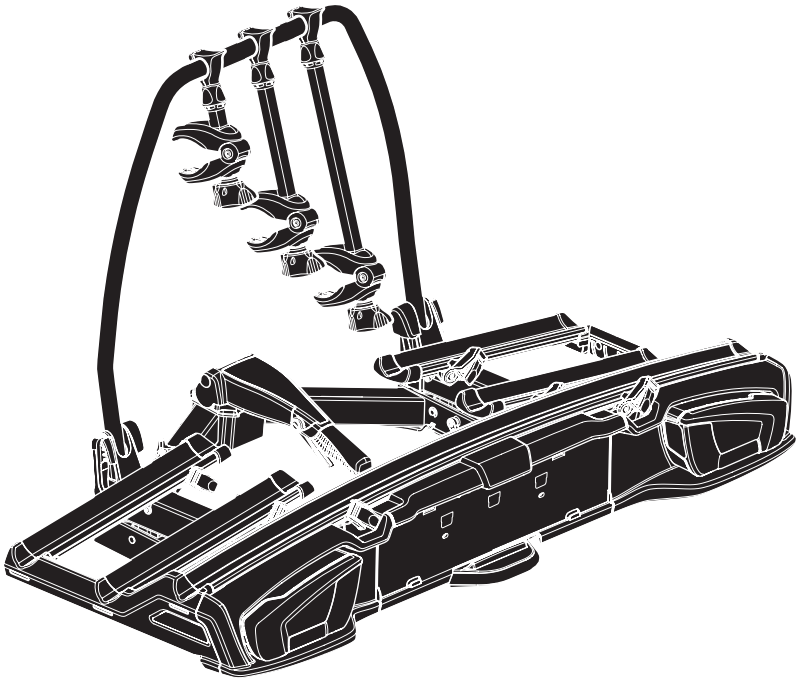

## Thule VeloSpace XT3 939

- EN** Tow bar-mounted bike carrier  
**DE** Fahrradträger für die Anhängerkupplung  
**FR** Porte-vélos sur boule d'attelage  
**NL** Fietsdrager voor op de trekhaak  
**IT** Portabici da installare sul gancio da traino  
**ES** Portabicicletas de bola de remolque  
**PT** Suporte para bicicleta para engate  
**SV** Dragkroksmonterad cykelhållare  
**DK** Cykelholder, der er monteret på anhængertræk  
**NO** Hengerfestemonteerte lasteholdere  
**FI** Vetokoukkuun kiinnitettävä polkupyöräteline  
**ET** Haakekonsule paigaldatav jalgrattahoidik  
**LV** Uz piekabes āka uzstādāms velosipēdu turētājs  
**LT** Prie gražūlo tvirtinami dviračių laikikliai  
**PL** Bagażnik rowerowy montowany na haku holowniczym  
**RU** Устанавливаемое на фаркопе крепление для велосипедов  
**UK** Багажник для велосипедів, що монтується на буксирній штанзі  
**BG** Багажник за велосипеди, монтиран на теглича  
**CS** Nosič jízdních kol s montáží na tažné zařízení  
**SK** Nosič bicyklov s montážou na ťažné zariadenie  
**SL** Prtljažnik za kolesa za na vlečno kljuko
- HR/BIH** Nosач bicikla koji se postavlja na kuku za vuču  
**RO** Suport pentru bicicletă montat pe bara de tracțiune  
**HU** Vonóhorogra szerelhető kerékpártartó  
**EL** Σχάρα ποδηλάτου κοτσαδόρου  
**TR** Çeki demirine bağlanan bisiklet taşıyıcı
- HE** מנשא אופניים המורכב על הוורקה  
**AR** حامل الدراجة للتثبيت على قضيب القطر
- ZH** 拖杆安装式托架  
**JA** トウバーマウント型サイクルキャリア  
**KO** 토투바 장착 자전거 캐리어  
**TH** เครื่องยึดจับจักรยานแบบติดตั้งกับอุปกรณ์ลากพ่วงท้ายรถ

### CITY CRASH

Complies with ISO norm

**i**

22-80 mm

Your Key-Number

D.1

Aluminium  
or GGG40

min 40 mm