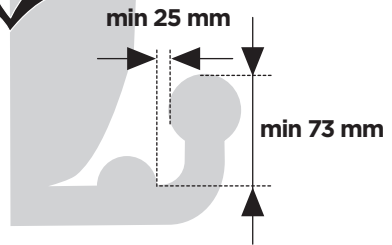

### CITY CRASH

Complies with ISO norm

**i**

22-80 mm

Your Key-Number

D.1

Aluminium  
or GGG40

min 40 mm

ok

min 25 mm

min 73 mm

Not ok

< 73 mm

**i**

40 kg	 20,8 kg	Max 19,2 kg
50 kg		Max 29,2 kg
60 kg		Max 39,2 kg
70 kg		Max 49,2 kg
>80 kg		Max 59,2 kg

40 kg	 23,4 kg	Max 16,6 kg
50 kg		Max 26,6 kg
60 kg		Max 36,6 kg
70 kg		Max 46,6 kg
>80 kg		Max 56,6 kg