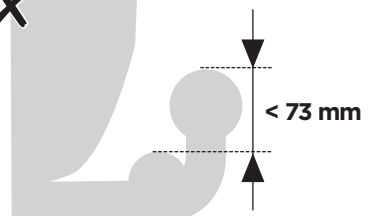

### CITY CRASH

Complies with ISO norm

**i**

22-80 mm

Your Key-Number

D.1

Aluminium  
or GGG40

min 40 mm

ok

min 25 mm

min 73 mm

Not ok

< 73 mm

**i**

40 kg	 20,8 kg	Max 19,2 kg
50 kg		Max 29,2 kg
60 kg		Max 39,2 kg
70 kg		Max 49,2 kg
>80 kg		Max 59,2 kg

40 kg	 23,4 kg	Max 16,6 kg
50 kg		Max 26,6 kg
60 kg		Max 36,6 kg
70 kg		Max 46,6 kg
>80 kg		Max 56,6 kg